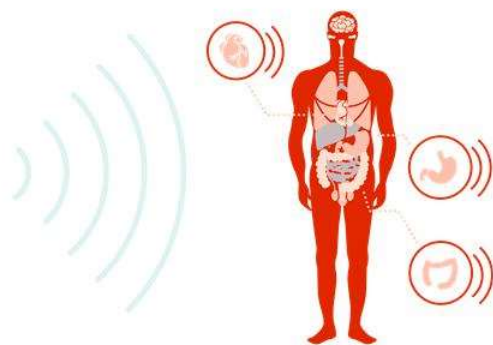

20 ΠΡΟΓΡΑΜΜΑΤΑ

ΣΥΝΔΥΑΣΜΟΣ ΚΒΑΝΤΙΚΗΣ
ΚΑΙ ΗΛΕΚΤΡΟΜΑΓΝΗΤΙΚΗΣ
ΤΕΧΝΟΛΟΓΙΑΣ

ΔΥΝΑΤΟΤΗΤΑ ΧΡΗΣΗΣ
ΧΩΡΙΣ ΤΟΝ ΚΒΑΝΤΙΚΟ
ΟΔΗΓΟ

DEVITA COSMO

ΨΗΦΙΑΚΗ ΣΥΣΚΕΥΗ ΑΠΟΚΑΤΑΣΤΑΣΗ ΤΗΣ ΥΓΕΙΑΣ

ΛΙΣΤΑ ΠΡΟΓΡΑΜΜΑΤΩΝ

1. Δέρμα χωρίς ρυτίδες
2. Τόνωση προσώπου
3. Υγεία των γυναικών
4. Υγεία των ανδρών
5. Λειτουργία του ήπατος
6. Ζήσε αρμονικά
7. Ρύθμιση της λειτουργίας του στομάχου
8. Πέψη
9. Σαν ρολόι
10. Ενίσχυση των νεφρών
11. Θυρεοειδής
12. Καρδιοαγγειακό σύστημα
13. Λειτουργία του σπλήνα
- 14 Κλειδί ζωής
- 15 Καλή όραση
- 16 Καθαρό δέρμα
- 17 Ωραία μαλλιά
- 18 Περιποίηση των χεριών
- 19 Πρόσωπο χωρίς ατέλειες
- 20 Τρυφερές φτέρνες

ΠΡΑΣΙΝΟ

Βελτίωση λειτουργίας
του νευρικού συστήματος

ΚΙΤΡΙΝΟ

ΜΕΘΟΔΟΣ ΤΟΥ ΒΙΟΣΥΝΤΟΝΙΣΜΟΥ - DEVITA COSMO

ΨΗΦΙΑΚΗ ΣΥΣΚΕΥΗ ΑΠΟΚΑΤΑΣΤΑΣΗΣ ΤΗΣ ΥΓΕΙΑΣ

ΟΠΟΙΟΔΗΠΟΤΕ
ΚΥΤΤΑΡΟ, ΣΩΜΑ,
ΣΥΣΤΗΜΑ ΕΧΕΙ ΔΙΚΗ
ΤΟΥ ΣΥΧΝΟΤΗΤΑ

Ταλάντωση μη υγιούς
κυττάρου, οργάνου,
συστήματος που
αποκλίνει από την υγιή
συχνότητα του
σώματος

DEVITA COSMO Συνδυάζει την ενέργεια του βιοσυντονισμού και την τεχνολογία της κβαντικής ακτινοβολίας.
Η διπλή αυτή δράση παρέχει βέλτιστα αποτελέσματα σε σύντομο χρονικό διάστημα.

Απόλυτα ασφαλής δράση για το ανθρώπινο σώμα

DEVITA COSMO

ΨΗΦΙΑΚΗ ΣΥΣΚΕΥΗ ΑΠΟΚΑΤΑΣΤΑΣΗ ΤΗΣ ΥΓΕΙΑΣ

ΒΑΣΗ ΛΕΙΤΟΥΡΓΙΑΣ ΤΟΥ ΚΒΑΝΤΙΚΟΥ ΟΔΗΓΟΥ

Το ορατό φως έχει μια ευρεία φασματική σύνθεση χρώματος που αποτελείται από ακτινοβολία με διαφορετικά μήκη κύματος και συχνότητες. Κάθε χρώμα μπορεί να έχει κάποια επίδραση σε ορισμένα όργανα ή συστήματα μέσω των αισθητήρων του δέρματος. Μια τέτοια επίδραση πραγματοποιείται σύμφωνα με την αρχή της αντίστροφης αντανακλαστικής σύνδεσης στις ζώνες Zakharyin-Ged που βρίσκονται στο πρόσωπο. Με την αντανακλαστική δράση στις νευρικές απολήξεις και την ενεργοποίηση της σύνθεσης των βιολογικά ενεργών ουσιών, η κβαντική ακτινοβολία αποκαθιστά την ισορροπία των συστημάτων του σώματος και συμβάλλει στην αποκατάσταση των λειτουργιών τους.