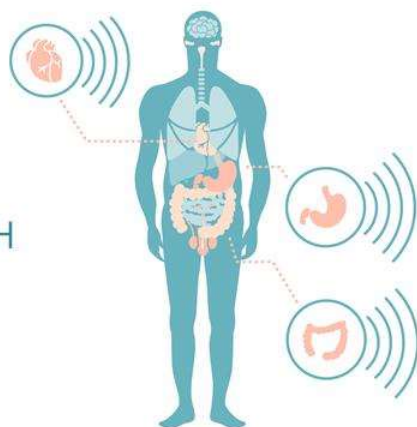

ΠΡΑΣΙΝΟ

Βελτίωση λειτουργίας
του νευρικού συστήματος

ΚΙΤΡΙΝΟ

ΜΕΘΟΔΟΣ ΤΟΥ ΒΙΟΣΥΝΤΟΝΙΣΜΟΥ - DEVITA COSMO

ΨΗΦΙΑΚΗ ΣΥΣΚΕΥΗ ΑΠΟΚΑΤΑΣΤΑΣΗΣ ΤΗΣ ΥΓΕΙΑΣ

ΟΠΟΙΟΔΗΠΟΤΕ
ΚΥΤΤΑΡΟ, ΣΩΜΑ,
ΣΥΣΤΗΜΑ ΕΧΕΙ ΔΙΚΗ
ΤΟΥ ΣΥΧΝΟΤΗΤΑ

Ταλάντωση μη υγιούς
κυττάρου, οργάνου,
συστήματος που
αποκλίνει από την υγιή
συχνότητα του
σώματος