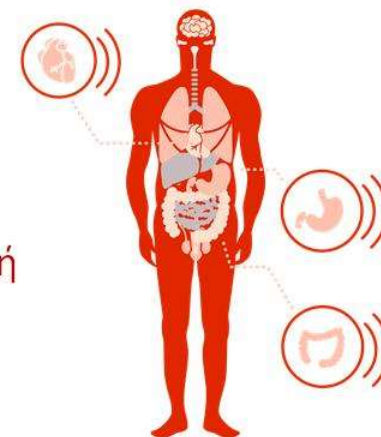

ΠΡΑΣΙΝΟ

Βελτίωση λειτουργίας
του νευρικού συστήματος

ΚΙΤΡΙΝΟ

ΜΕΘΟΔΟΣ ΤΟΥ ΒΙΟΣΥΝΤΟΝΙΣΜΟΥ - DEVITA COSMO

ΨΗΦΙΑΚΗ ΣΥΣΚΕΥΗ ΑΠΟΚΑΤΑΣΤΑΣΗΣ ΤΗΣ ΥΓΕΙΑΣ

ΟΠΟΙΟΔΗΠΟΤΕ
ΚΥΤΤΑΡΟ, ΣΩΜΑ,
ΣΥΣΤΗΜΑ ΕΧΕΙ ΔΙΚΗ
ΤΟΥ ΣΥΧΝΟΤΗΤΑ

Ταλάντωση μη υγιούς
κυττάρου, οργάνου,
συστήματος που
αποκλίνει από την υγιή
συχνότητα του
σώματος