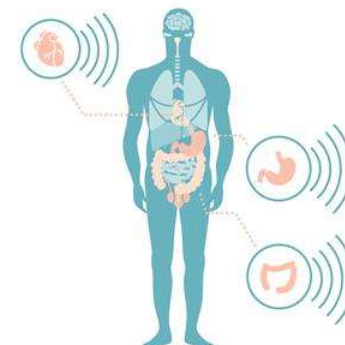

Απόλυτα ασφαλής δράση για το ανθρώπινο σώμα