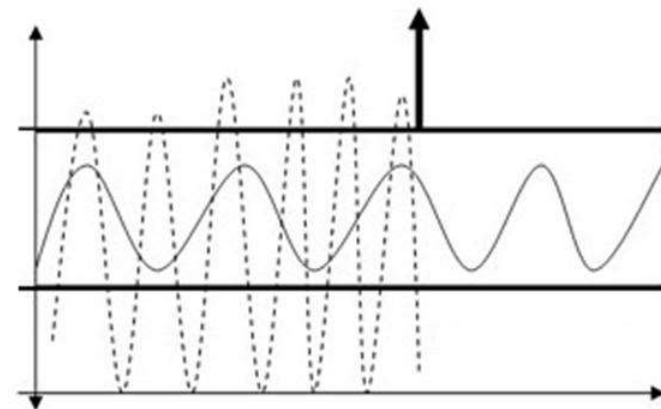

ΒΙΟΣΥΝΤΟΝΙΣΜΟΣ

ΨΗΦΙΑΚΗ ΣΥΣΚΕΥΗ ΑΠΟΚΑΤΑΣΤΑΣΗΣ ΤΗΣ ΥΓΕΙΑΣ

RESONANCE – ΓΑΛΛΙΚΑ
RESONO – ΛΑΤΙΝΙΚΑ

ΣΥΝΤΟΝΙΣΜΟΣ- αύξηση του εύρους των ταλαντώσεων του συστήματος ως αποτέλεσμα μιας εξωτερικής δράσης όταν η συχνότητα της εξωτερικής δράσης συμπίπτει με την εσωτερική συχνότητα ταλάντωσης στο σύστημα

ΒΙΟΣΥΝΤΟΝΙΣΜΟΣ- ενίσχυση της απόκρισης (απόκρισης) του βιολογικού συστήματος σε εξωτερικές περιοδικές επιδράσεις σε στενό εύρος συχνοτήτων.