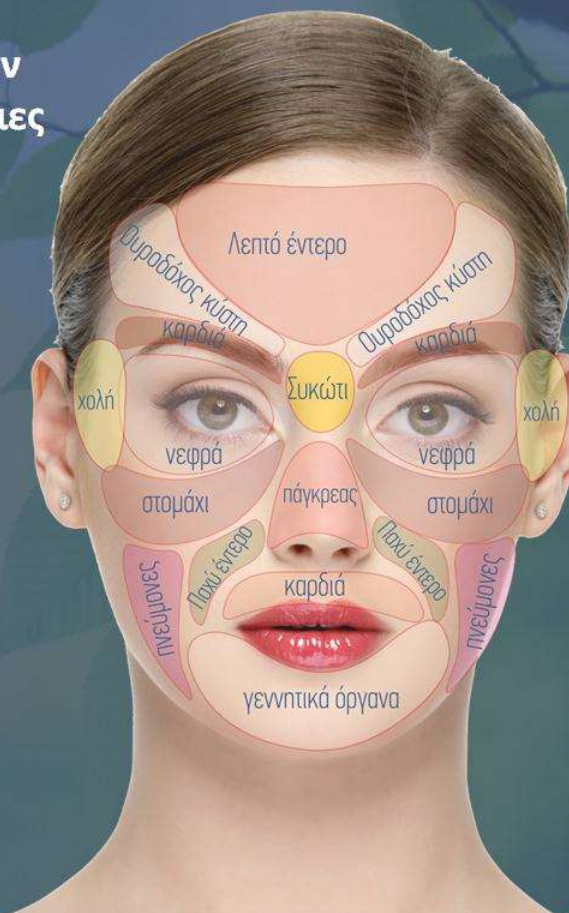

Ξεκινά τη διαδικασία αναζωογόνησης

Εξαλείφει τις φλεγμονές και τις κηλίδες

Λειαίνει τις ρυτίδες

Επαναφέρει τον τόνο και την ελαστικότητα του δέρματος.

DEVITA COSMO

ΨΗΦΙΑΚΗ ΣΥΣΚΕΥΗ ΑΠΟΚΑΤΑΣΤΑΣΗΣ ΤΗΣ ΥΓΕΙΑΣ

ΟΜΟΡΦΙΑ ΚΑΙ ΝΕΟΤΗΤΑ

20 ΠΡΟΓΡΑΜΜΑΤΑ

ΣΥΝΔΥΑΣΜΟΣ ΚΒΑΝΤΙΚΗΣ
ΚΑΙ ΗΛΕΚΤΡΟΜΑΓΝΗΤΙΚΗΣ
ΤΕΧΝΟΛΟΓΙΑΣ

ΔΥΝΑΤΟΤΗΤΑ ΧΡΗΣΗΣ
ΧΩΡΙΣ ΤΟΝ ΚΒΑΝΤΙΚΟ
ΟΔΗΓΟ

DEVITA COSMO

ΨΗΦΙΑΚΗ ΣΥΣΚΕΥΗ ΑΠΟΚΑΤΑΣΤΑΣΗ ΤΗΣ ΥΓΕΙΑΣ

ΛΙΣΤΑ ΠΡΟΓΡΑΜΜΑΤΩΝ

1. Δέρμα χωρίς ρυτίδες
2. Τόνωση προσώπου
3. Υγεία των γυναικών
4. Υγεία των ανδρών
5. Λειτουργία του ήπατος
6. Ζήσε αρμονικά
7. Ρύθμιση της λειτουργίας του στομάχου
8. Πέψη
9. Σαν ρολόι
10. Ενίσχυση των νεφρών
11. Θυρεοειδής
12. Καρδιοαγγειακό σύστημα
13. Λειτουργία του σπλήνα
- 14 Κλειδί ζωής
- 15 Καλή όραση
- 16 Καθαρό δέρμα
- 17 Ωραία μαλλιά
- 18 Περιποίηση των χεριών
- 19 Πρόσωπο χωρίς ατέλειες
- 20 Τρυφερές φτέρνες

ΚΒΑΝΤΙΚΟΣ ΟΔΗΓΟΣ DEVITA COSMO

ΨΗΦΙΑΚΗ ΣΥΣΚΕΥΗ ΑΠΟΚΑΤΑΣΤΑΣΗΣ ΤΗΣ ΥΓΕΙΑΣ

ΒΑΣΙΚΑ ΕΙΔΙΚΑ ΧΡΩΜΑΤΑ

Αντιβακτηριακή
δράση
(Κατά της ακμής)

ΜΠΛΕ

Βελτίωση μικροκυκλοφορίας
του αίματος
(κυτταρική ανανέωση)

ΚΟΚΚΙΝΟ

Τόνωση
μυών